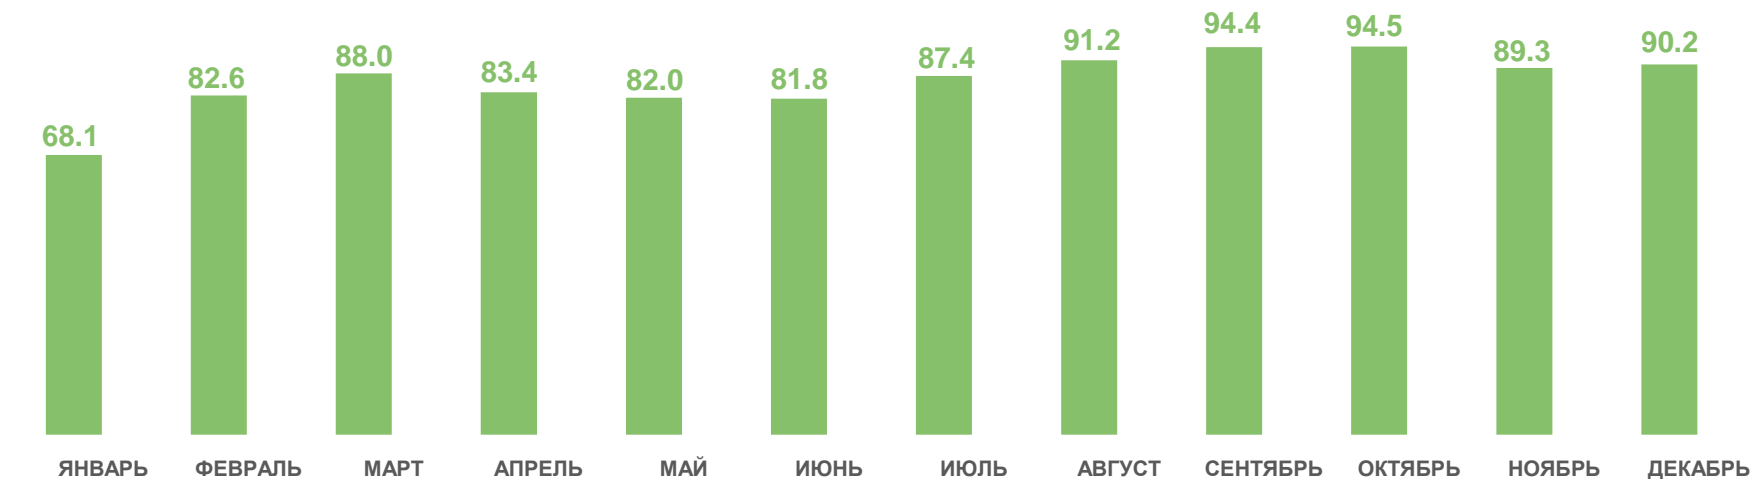

ГРУЗОБОРОТ АВТОМОБИЛЬНОГО ТРАНСПОРТА В 2022 ГОДУ

Январь-декабрь 2022 года

1 033,1 МЛН ТОННО-КМ

Грузооборот автомобильного транспорта

172,1% к январю-декабрю 2021г.

Индекс физического объема